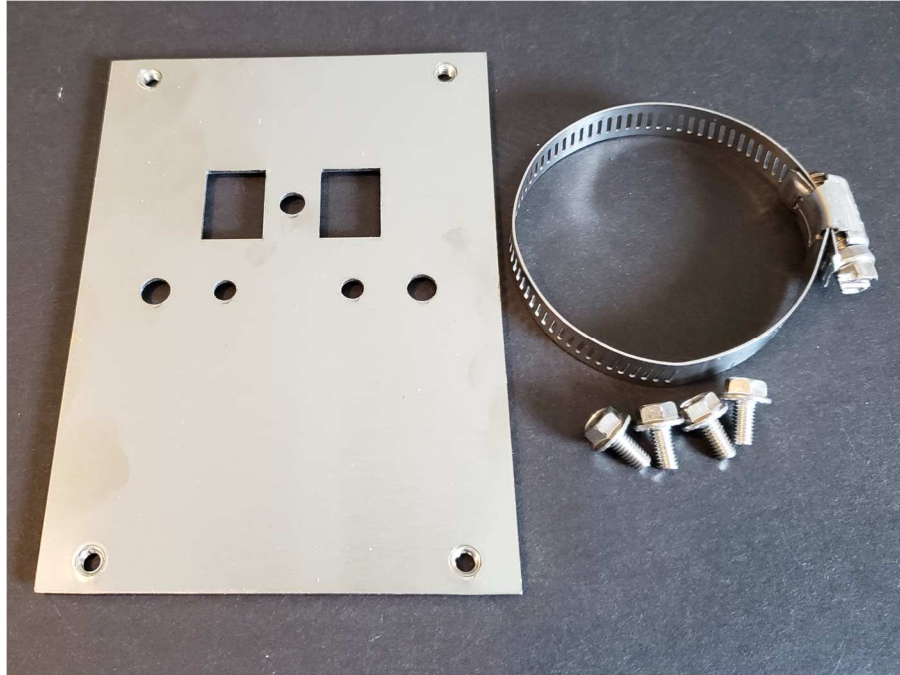

STS-200 Mount Kit
(KIT-MNT-STS-200)

Mount points for pole or optional Super Clamp